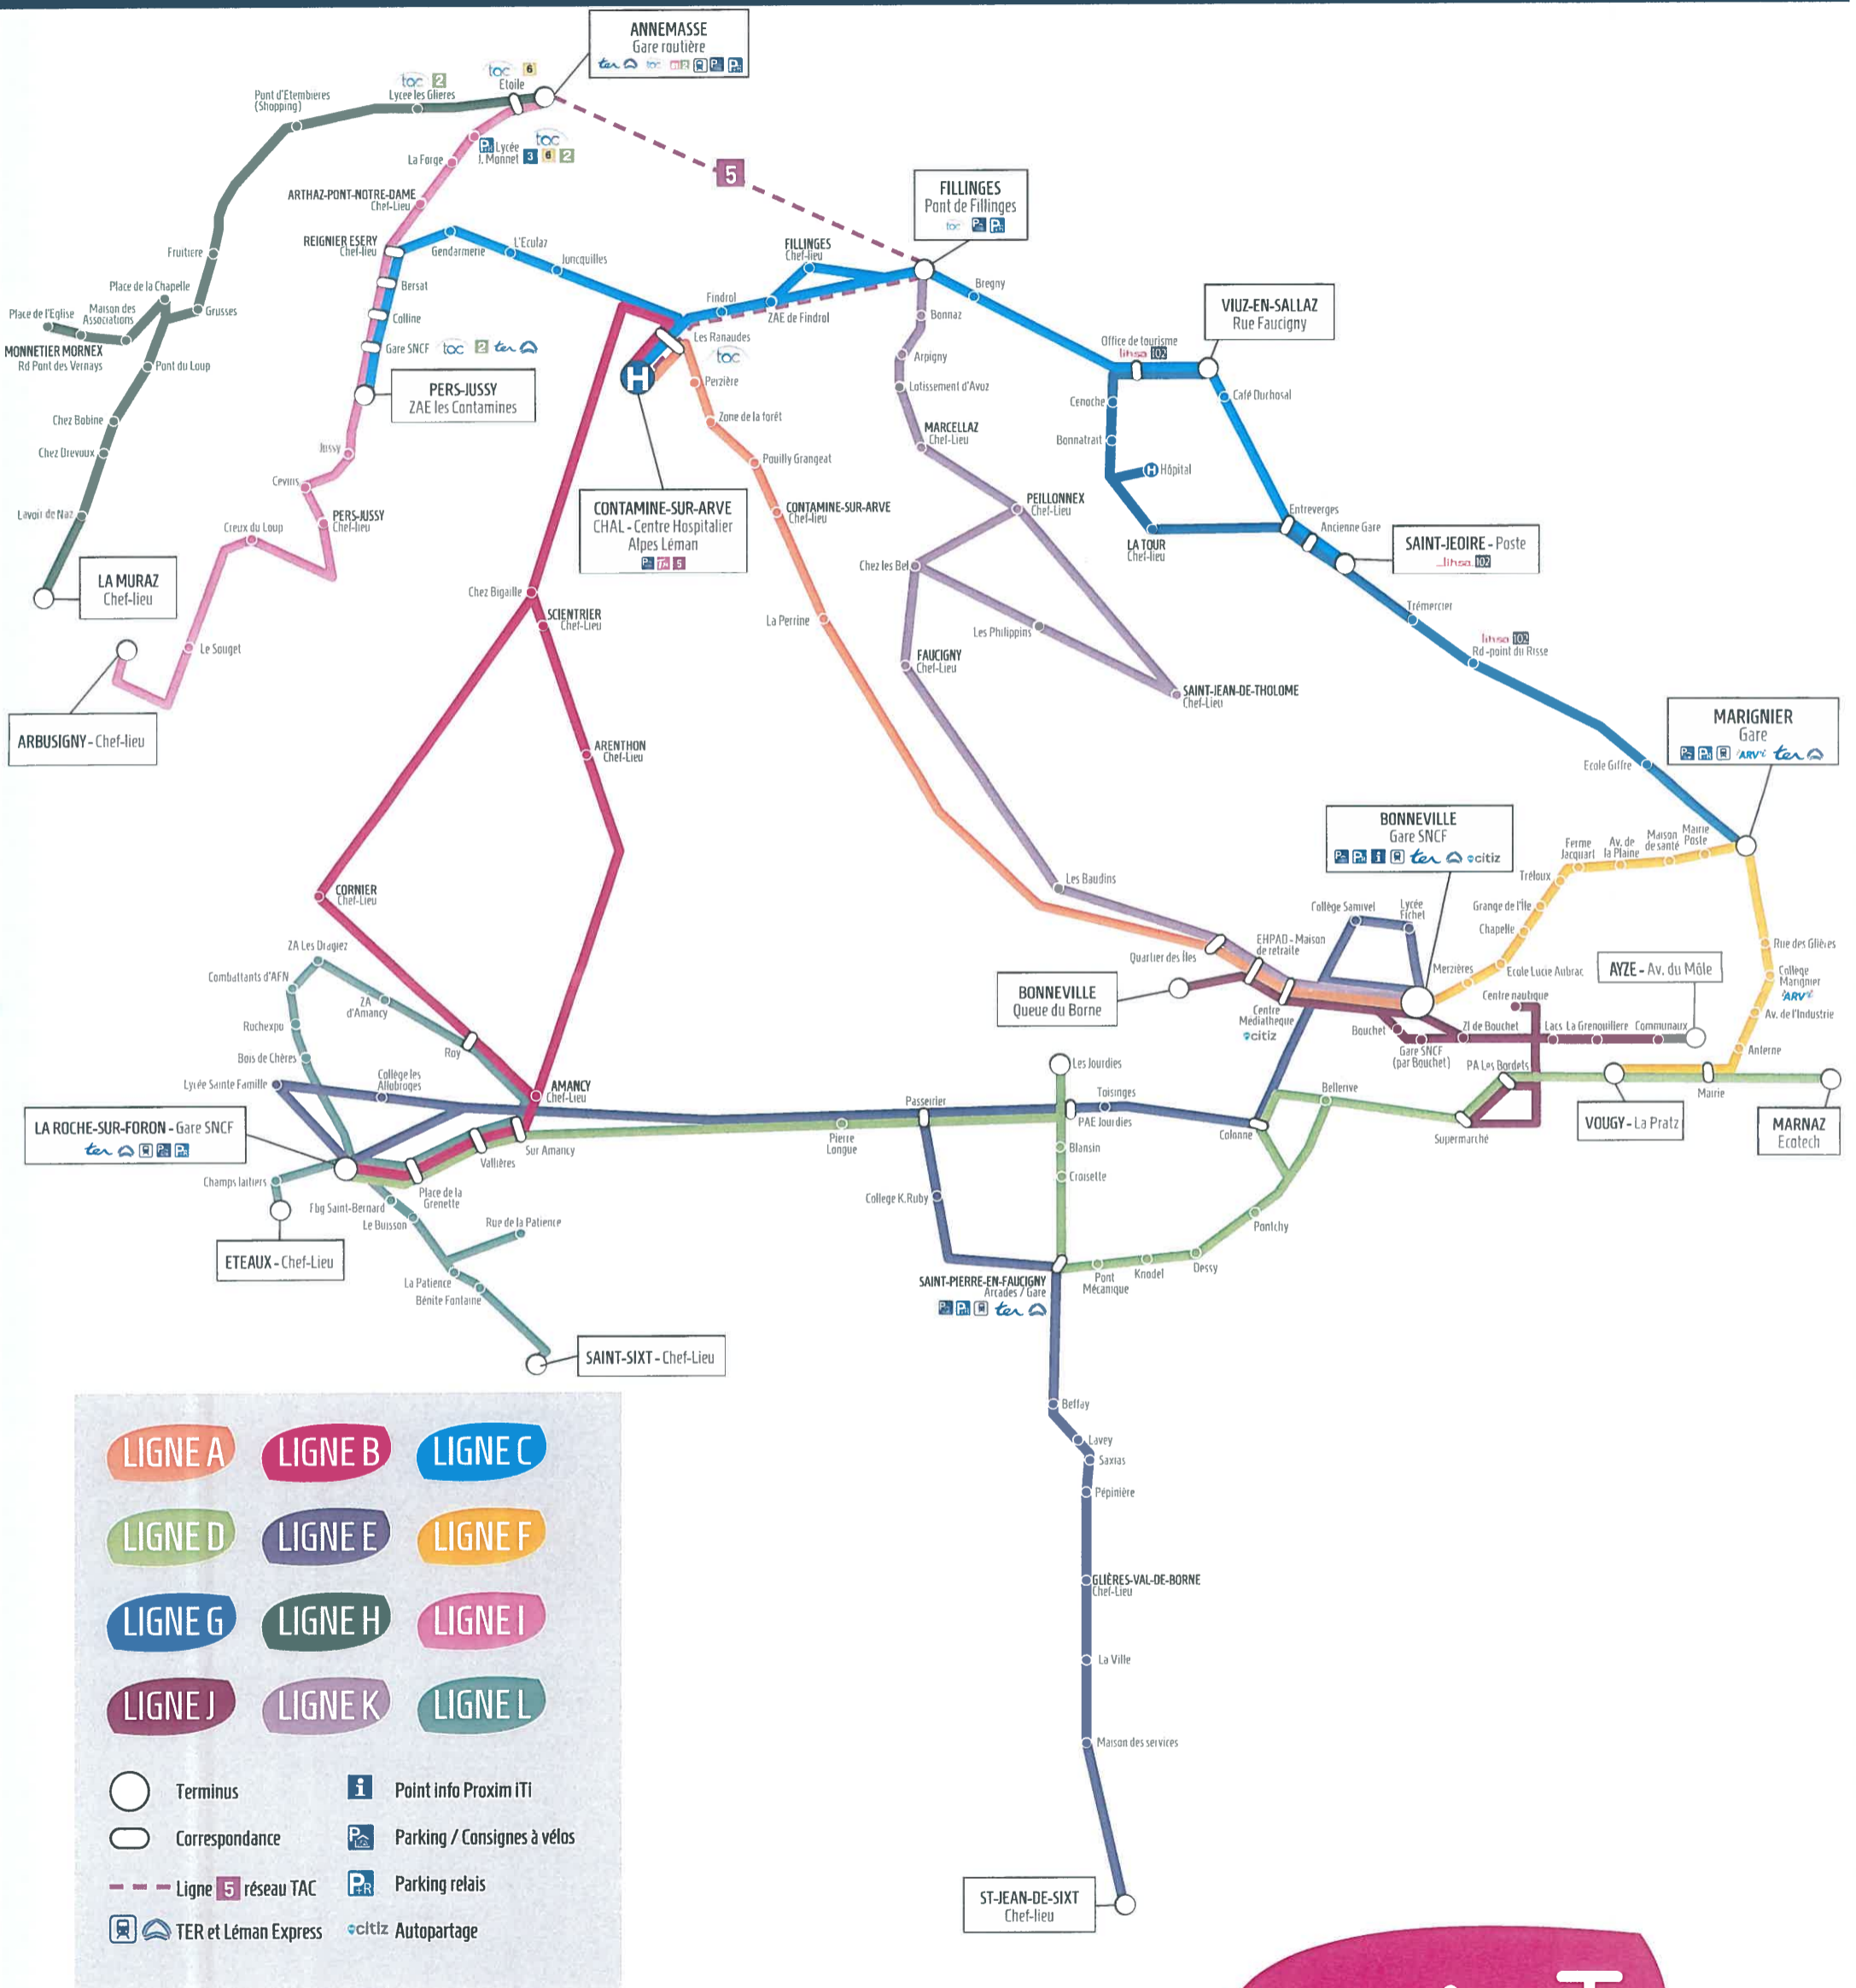

# PLAN DU RÉSEAU PROXIMITI

proximité

Votre ligne en temps réel avec Pysae | Calculez votre itinéraire avec Google Maps | À l'approche du bus, faites signe au conducteur

le réseau qui rapproche

Pour tous renseignements : [proximitei.fr](http://proximitei.fr)