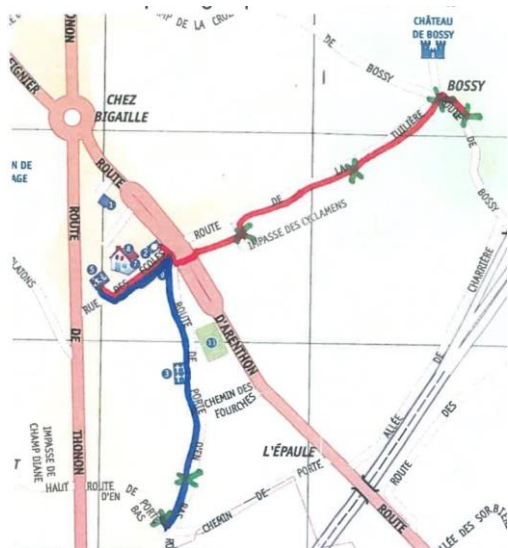

Les 1001 pattes ont le plaisir de vous  
informer que le **Pédibus** sera de retour  
dès le mardi 7 juin 2022 !

RENSEIGNEMENTS AU 06.03.53.03.94

Le pédibus est un mode de ramassage scolaire écologique et sportif ! Les parents et grands-parents bénévoles encadrants les lignes récupéreront à leurs passages vos enfants présents aux différents arrêts et horaires indiqués, sans inscription au préalable pour ce mois de juin de remise en route !

**1/ LA LIGNE DE BOSSY :**

Départ : 8h00 : 289 route de Bossy  
1<sup>er</sup> Arrêt : 8h05 : 356, route de Bossy - le  
Château  
2<sup>ème</sup> Arrêt : 8h15 : 292 route de la Tuillière  
3<sup>ème</sup> Arrêt : 8h20 : 8, impasse des Cyclamens  
(devant le local poubelles à côté du chemin)  
Arrivée : 08h25 : Ecole

**2/ LA LIGNE DE PORTE :**

Départ : 8h00 : au 571 route de Porte d'en bas  
1<sup>er</sup> Arrêt : 8h05 : au 461 route de Porte d'en bas  
Arrivée : 08h20 : Ecole